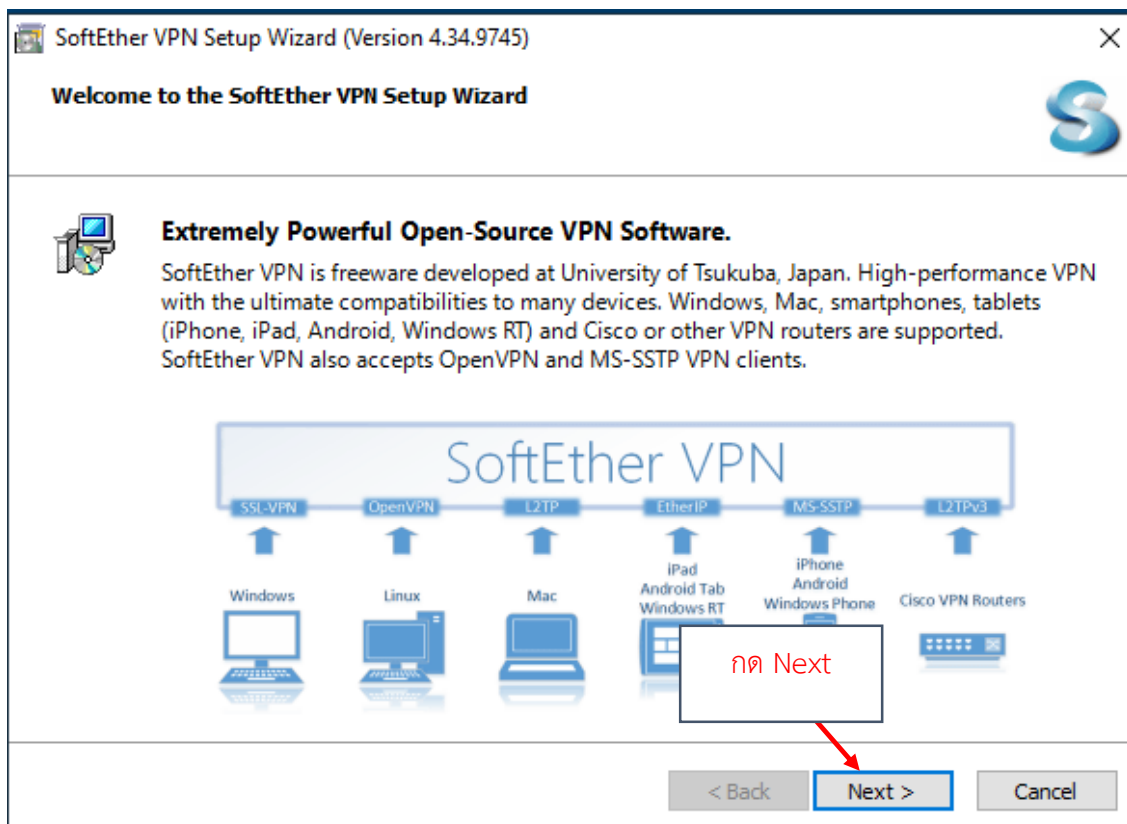

คู่มือการใช้งาน VPN สำหรับเจ้าหน้าที่และนักศึกษา มหาวิทยาลัยราชภัฏเชียงใหม่

โดย ฝ่ายพัฒนาระบบเครือข่ายอินเทอร์เน็ต สำนักดิจิทัลเพื่อการศึกษา โทร 053-885933

ขั้นตอนที่ 1 ทำการดาวน์โหลดไฟล์สำหรับติดตั้งมาไว้ที่เครื่องตามนี้

สำหรับ Microsoft Windows 7, 8, 10

<http://www.network.cmru.ac.th/vpn/windows.exe>

*** บัญชีผู้ใช้งานสำหรับการเข้าสู่ระบบ ***

* สำหรับบุคลากรและเจ้าหน้าที่ Username = หมายเลขบัตรประชาชน Password= วัน/เดือน/ปีเกิด(4หลัก) *

* สำหรับนักศึกษา Username = รหัสนักศึกษา Password= วัน/เดือน/ปีเกิด(2หลัก) *

ขั้นตอนการติดตั้งโปรแกรมลงบนเครื่อง