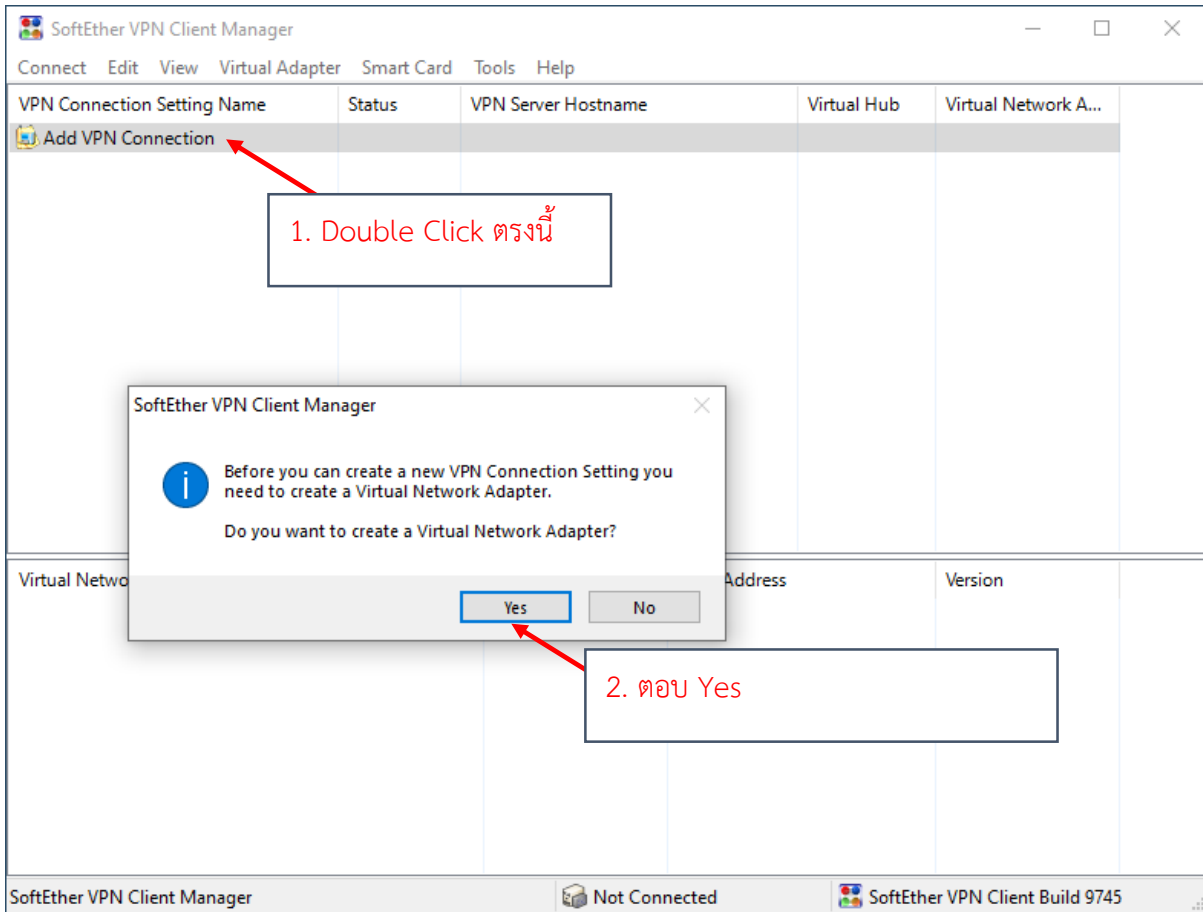

ถัด Next

< Back Next > Cancel

Setup Finished

The setup process of SoftEther VPN Client has completed successfully.

Start the SoftEther VPN Client Manager.

SoftEther VPN is a work of the research and development project of Japanese Government, subsidized by Ministry of Economy, Trade and Industry of Japan, administrated by Information Promotion Agency.

ถัด Finish

< Back Finish Cancel

เมื่อติดตั้งเสร็จ จะมีไอคอนปรากฏที่หน้าจอตั้งนี้ ให้เปิดโปรแกรมขึ้นมาจะพบกับหน้าต่างดังนี้

SoftEther VPN Client Manager

Connect Edit View Virtual Adapter Smart Card Tools Help